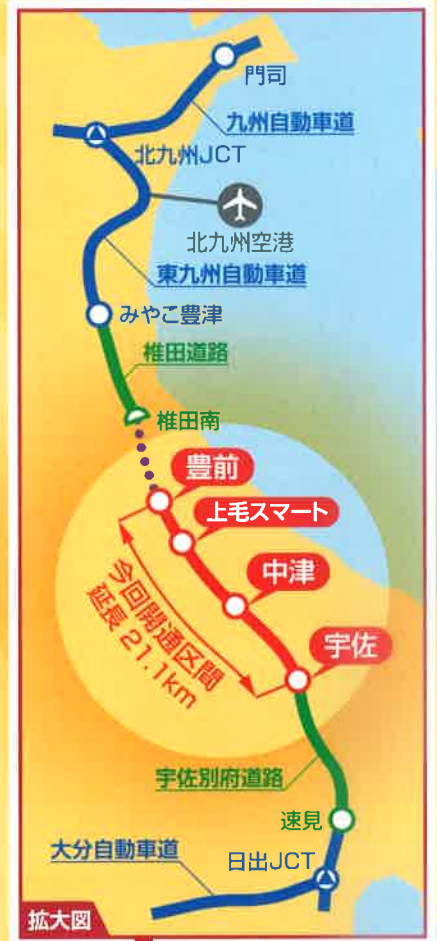

平成27年

～豊前の国から豊後の国へ繋ごう東九州自動車道～

豊前IC

宇佐IC

3/1日
15時

開通

福岡県

繋がります! /

大分県

上毛スマートIC

中津IC

宇佐IC

東九州自動車道

宇佐別府道路

拡大図

開通区間